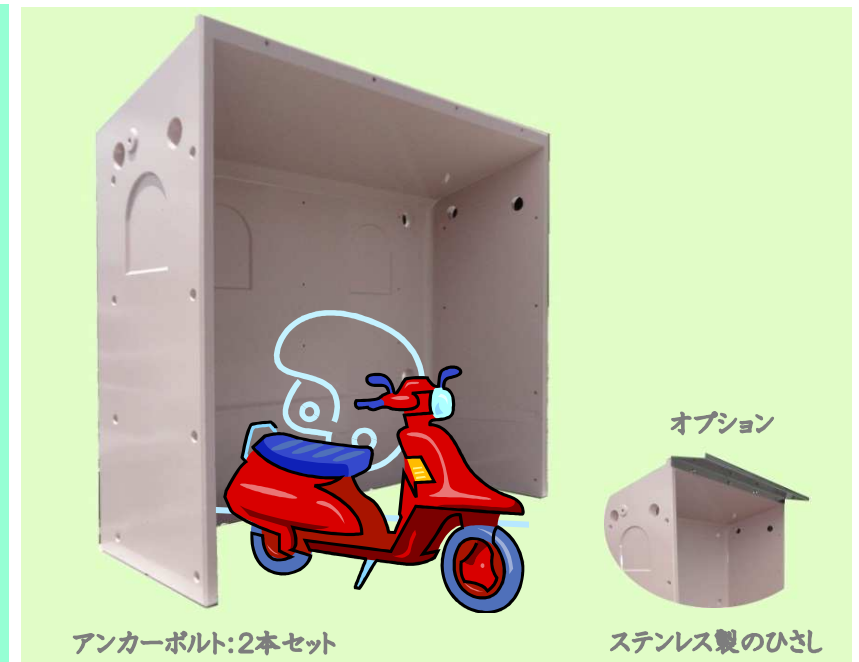

センコンだな！シリーズのご紹介 (株)センコン MADE IN SATSUMASENDAICITY

公園の休憩所、バス停、危険物収納庫、集落や工事現場などの掲示コーナー、屋外球技場のベンチ、庭先倉庫（釣り道具・園芸用具・灯油・家庭ごみ）・・・創作だな！！

センコンだなの基本型「プレーン」

角型ガラリ・アンカー2本セット

無人販売所(シート屋根付き)

ガーデン収納庫(シャッター付き)

自転車・ミニバイクガレージ・簡易屋根

かんたん設置「集落用ゴミステーション」

ガラスの嫌いな黄色いネットとステンレスひさし付き

ガーデン収納庫(目隠しラティス仕様)

内寸法 = 1910 × 745 × 1800^H 参考単体重量 = 1250kg

お問い合わせは、薩摩川内市東郷町斧淵2900 (株)センコン(0996-21-6282)までお気軽にお問合せください。

注：写真と実物の多少の差異はご了承願います。表示価格の有効期限は平成25年3月31日、5t車横付けでの設置価格です。(ただし、土工事、消費税は別途加算となります。)