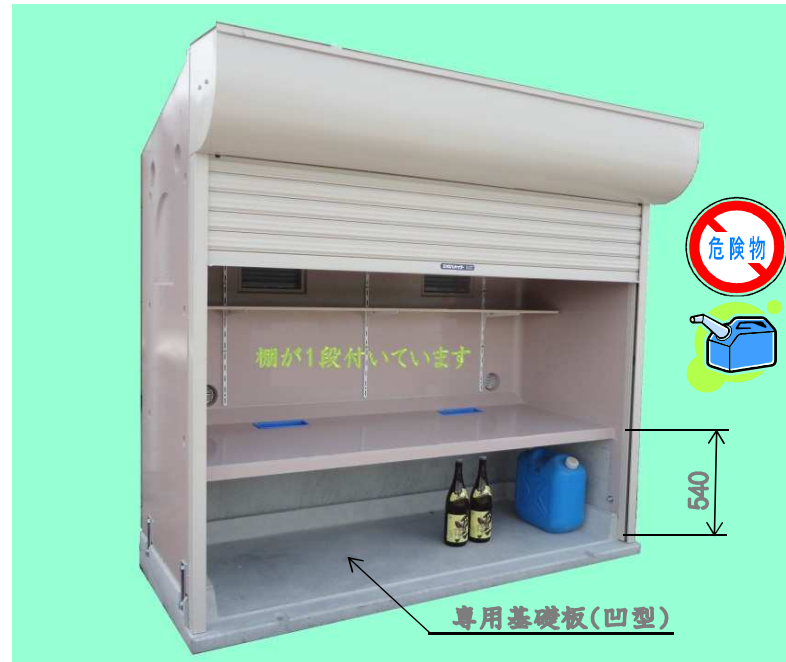

センコンだな！シリーズのご紹介 (株)センコン MADE IN SATSUMASENDAICITY

公園の休憩所、バス停、危険物収納庫、集落や工事現場などの掲示コーナー、屋外球技場のベンチ、庭先倉庫（釣り道具・園芸用具・灯油・家庭ごみ）・・・創作だな！！

センコンだなの基本型「プレーン」

角型ガラリ・アンカー2本セット

無人販売所(シート屋根付き)

ガーデン収納庫(シャッター付き)

自転車・ミニバイクガレージ・簡易屋根

かんたん設置「集落用ゴミステーション」

ガラスの嫌いな黄色いネットとステンレスひさし付き

ガーデン収納庫(目隠しラティス仕様)

内寸法 = 1910 × 745 × 1800^H 参考単体重量 = 1250kg

お問い合わせは、薩摩川内市東郷町斧淵2900 (株)センコン(0996-21-6282)までお気軽にお問合せください。

注：写真と実物の多少の差異はご了承願います。表示価格の有効期限は平成25年3月31日、5t車横付けでの設置価格です。(ただし、土工事、消費税は別途加算となります。)