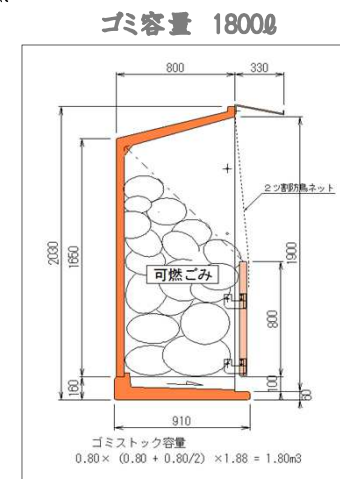

かんたん設置「集落用ゴミステーション」

ガラスの嫌いな黄色いネットとステンレスひさし付き

ガーデン収納庫(目隠しラティス仕様)

内寸法 = 1910 × 745 × 1800^H 参考単体重量 = 1250kg

お問い合わせは、薩摩川内市東郷町斧淵2900 (株)センコン(0996-21-6282)までお気軽にお問合せください。

注：写真と実物の多少の差異はご了承願います。表示価格の有効期限は平成25年3月31日、5t車横付けでの設置価格です。(ただし、土工事、消費税は別途加算となります。)