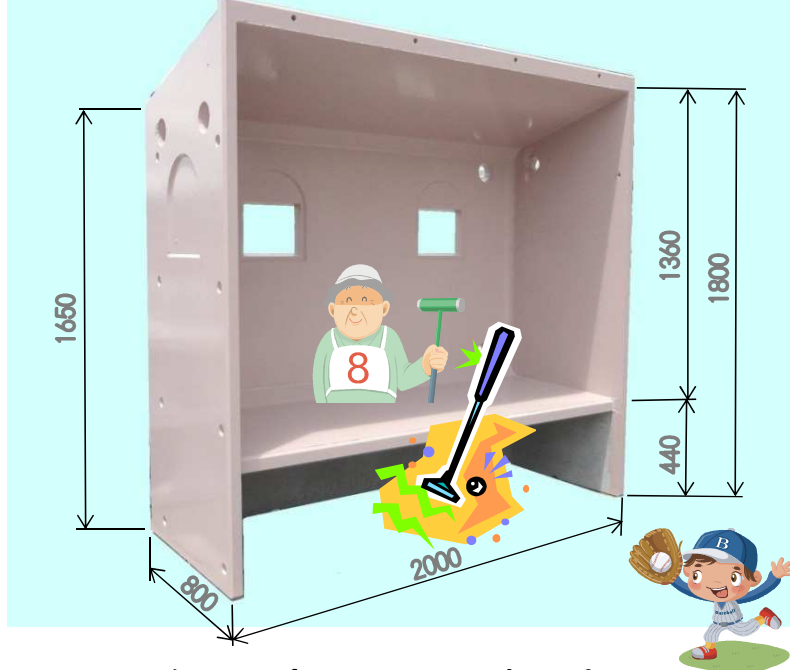

センコンだな！シリーズのご紹介 (株)センコン MADE IN SATSUMASENDAICITY

公園の休憩所、バス停、危険物収納庫、集落や工事現場などの掲示コーナー、屋外球技場のベンチ、庭先倉庫（釣り道具・園芸用具・灯油・家庭ごみ）・・・創作だな！！

センコンだなの基本型「プレーン」

角型ガラリ・アンカー2本セット

無人販売所(シート屋根付き)

ガーデン収納庫(シャッター付き)

自転車・ミニバイクガレージ・簡易屋根

かんたん設置「集落用ゴミステーション」

ガラスの嫌いな黄色いネットとステンレスひさし付き

ガーデン収納庫(目隠しラティス仕様)

内寸法 = 1910 × 745 × 1800^H 参考単体重量 = 1250kg

お問い合わせは、薩摩川内市東郷町斧淵2900 (株)センコン(0996-21-6282)までお気軽にお問合せください。

注：写真と実物の多少の差異はご了承願います。表示価格の有効期限は平成25年3月31日、5t車横付けでの設置価格です。(ただし、土工事、消費税は別途加算となります。)