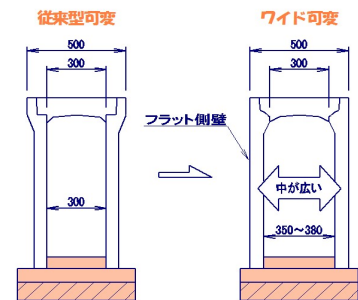

RV-FX可変側溝（消音タイプ）縦断用 L=1000

形状図・特徴

- 側溝の影響幅を変えずに側壁外側をフラットにして、内部の作業性を良くしてあります。
- 広く採用されているRVの消音理論を取り入れた、ガツツキのない蓋版構造です。

L=1000 外観

規格・寸法表「縦断用 L=1000」

呼び名 a × h	寸法表 (mm)											参考重量 (kg)
	A	B	t	h	H	aL	c	d	e	f	g	
300 × 300	500	410	95	300	445	380	60	45	130	70	37	180
300 × 400				400	545	380						208
300 × 500				500	645	380						236
300 × 600	500	410	95	600	745	360	70	45	130	70	27	292
300 × 700				700	845	360						325
300 × 800				800	945	360						359
300 × 900	500	410	95	900	1045	350	75	45	130	70	22	411
300 × 1000				1000	1145	350						447
300 × 1100				1100	1245	350						483
400 × 400	610	510	110	400	560	480	65	50	160	100	37	253
400 × 500				500	660	480						283
400 × 600				600	760	480						313
400 × 700	610	510	110	700	860	450	80	50	160	100	26	375
400 × 800				800	960	450						410
400 × 900				900	1060	450						445
400 × 1000	610	510	110	1000	1160	450	80	50	160	100	26	505
400 × 1100				1100	1260	450						542
400 × 1200				1200	1360	450						580
500 × 500	720	610	125	500	675	570	75	55	195	115	30	354
500 × 600				600	775	570						389
500 × 700				700	875	570						424
500 × 800				800	975	570						459
500 × 900	720	610	125	900	1075	540	90	55	195	115	15	552
500 × 1000				1000	1175	540						594
500 × 1100				1100	1275	540						636
500 × 1200	720	610	125	1200	1375	520	100	55	195	115	5	733
500 × 1300				1300	1475	520						780
500 × 1400				1400	1575	520						827