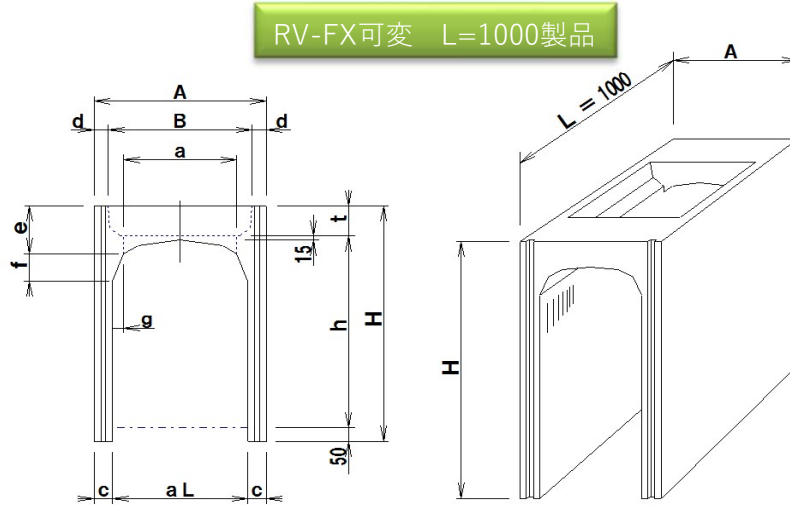

RV-FX可変側溝（消音タイプ）縦断用 L=1000

形状図・特徴

- 側溝の影響幅を変えずに側壁外側をフラットにして、内部の作業性を良くしてあります。
- 広く採用されているRVの消音理論を取り入れた、ガツツキのない蓋版構造です。

L=1000 外観

規格・寸法表「縦断用 L=1000」

呼び名 a × h	寸法表 (mm)											参考重量 (kg)
	A	B	t	h	H	aL	c	d	e	f	g	
300 × 300	500	410	95	300	445	380	60	45	130	70	37	180
300 × 400				400	545	380						208
300 × 500				500	645	380						236
300 × 600	500	410	95	600	745	360	70	45	130	70	27	292
300 × 700				700	845	360						325
300 × 800				800	945	360						359
300 × 900	500	410	95	900	1045	350	75	45	130	70	22	411
300 × 1000				1000	1145	350						447
300 × 1100				1100	1245	350						483
400 × 400	610	510	110	400	560	480	65	50	160	100	37	253
400 × 500				500	660	480						283
400 × 600				600	760	480						313
400 × 700	610	510	110	700	860	450	80	50	160	100	26	375
400 × 800				800	960	450						410
400 × 900				900	1060	450						445
400 × 1000	610	510	110	1000	1160	450	80	50	160	100	26	505
400 × 1100				1100	1260	450						542
400 × 1200				1200	1360	450						580
500 × 500	720	610	125	500	675	570	75	55	195	115	30	354
500 × 600				600	775	570						389
500 × 700				700	875	570						424
500 × 800				800	975	570						459
500 × 900	720	610	125	900	1075	540	90	55	195	115	15	552
500 × 1000				1000	1175	540						594
500 × 1100				1100	1275	540						636
500 × 1200	720	610	125	1200	1375	520	100	55	195	115	5	733
500 × 1300				1300	1475	520						780
500 × 1400				1400	1575	520						827