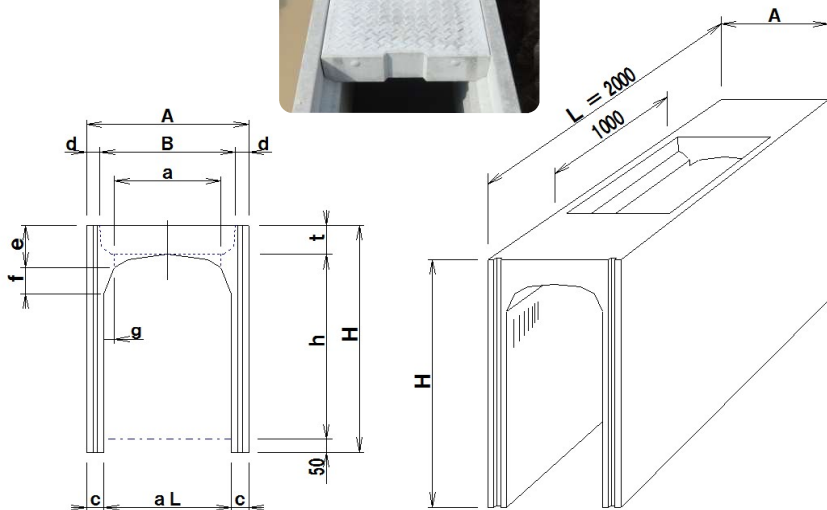

RV-FX可変側溝（消音タイプ°自由勾配側溝）縦断用

□ 形状図・特徴

1. 側溝の上幅を変えずに側壁外側をフラットにして、内部の作業性を良くしてあります。
2. 広く採用されているRVの消音理論を取り入れた、ガタツキのない蓋版構造です。