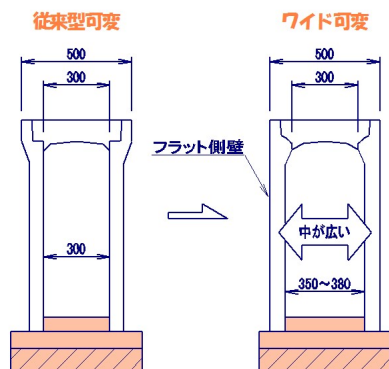

□ 在庫状況写真

□ 規格・寸法表「縦断用」

呼び名 a × h	寸法表 (mm)										参考重量 (kg)	
	A	B	t	h	H	aL	c	d	e	f		g
300 × 300	500	410	95	300	445	380	60	45	130	70	37	361
300 × 400				400	545	380						416
300 × 500				500	645	380						472
300 × 600	500	410	95	600	745	360	70	45	130	70	27	585
300 × 700				700	845	360						651
300 × 800				800	945	360						718
300 × 900	500	410	95	900	1045	350	75	45	130	70	22	822
300 × 1000				1000	1145	350						894
300 × 1100				1100	1245	350						966
400 × 400	610	510	110	400	560	480	65	50	160	100	37	506
400 × 500				500	660	480						566
400 × 600				600	760	480						627
400 × 700	610	510	110	700	860	460	75	50	160	100	27	750
400 × 800				800	960	460						820
400 × 900				900	1060	460						890
400 × 1000	610	510	110	1000	1160	450	80	50	160	100	22	1010
400 × 1100				1100	1260	450						1085
400 × 1200				1200	1360	450						1160
500 × 500	720	610	125	500	675	570	75	55	195	115	30	688
500 × 600				600	775	570						758
500 × 700				700	875	570						828
500 × 800				800	975	570						898
500 × 900	720	610	125	900	1075	540	90	55	195	115	15	1086
500 × 1000				1000	1175	540						1170
500 × 1100				1100	1275	540						1255
500 × 1200	720	610	125	1200	1375	520	100	55	195	115	5	1448
500 × 1300				1300	1475	520						1542
500 × 1400				1400	1575	520						1636