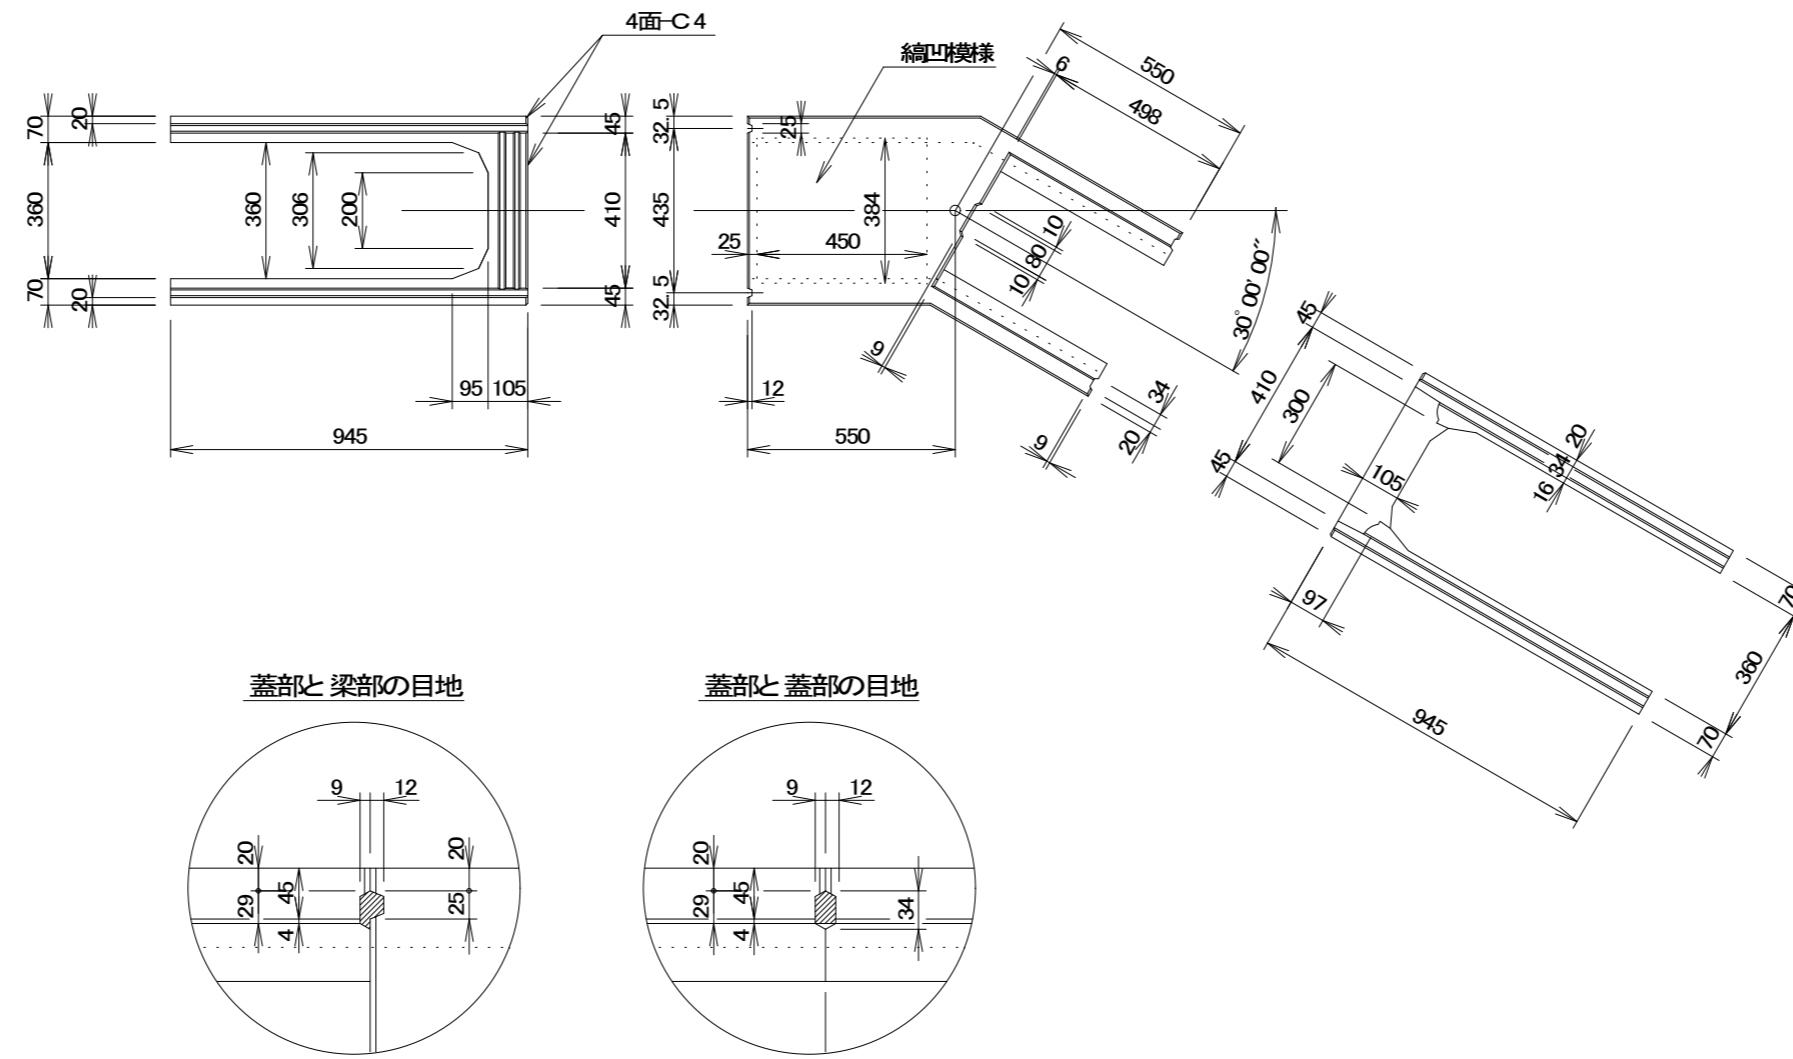

RV-FX300用: 電柱巻き込み

対応サイズ=300×300~300×800

ふた 兼用

RV-FX 300×300~300×800