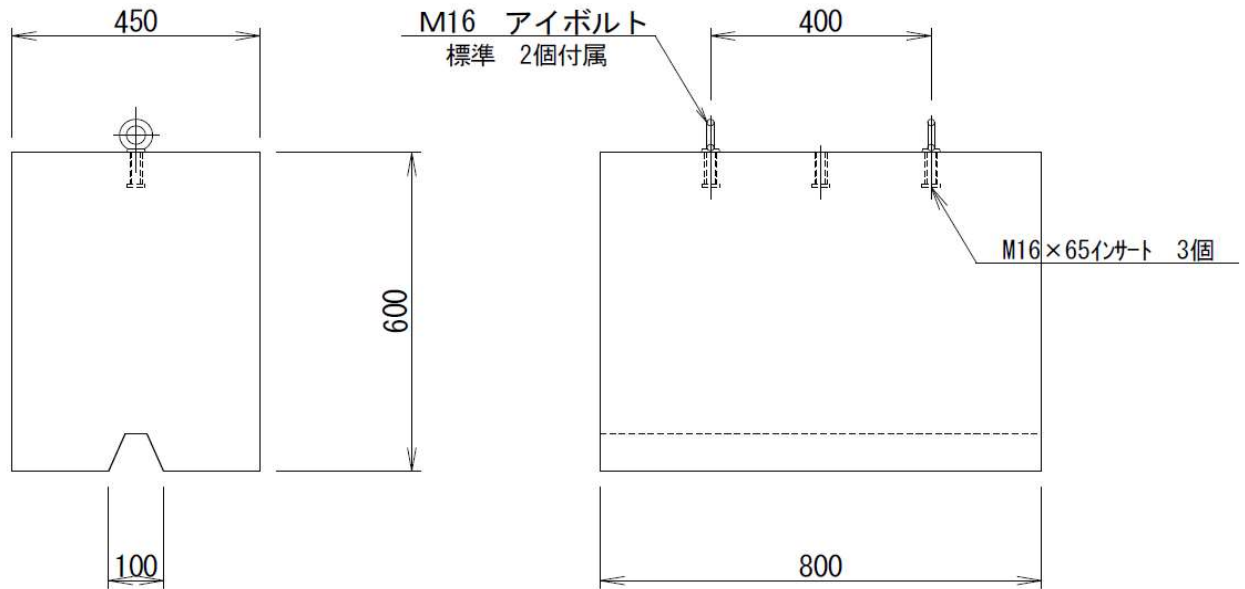

センコンウエイト (500kg用)

ウエイト500kgタイプ (450×600×800)

※ 吊り具（アイボルト）をつけたまま、重ねられる形状になっています。

現場セット時は、中央部インサートを利用

ウエイト在庫状況

〒895-1106 鹿児島県薩摩川内市東郷町斧淵2900番地
(株)センコン TEL:0996-21-6282 FAX:0996-21-6283